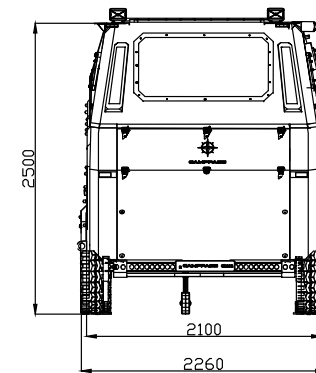

TECHNISCHE EIGENSCHAFTEN UND AUSSTATTUNGEN

Stauräume

Wohnraum

- Stauraum: 1600 l ~
- Akku, Kühlschrank, Wassertank, Boiler
- Tisch

- Doppelbet: 203x136 cm
- Stockbett: 203x70 cm (x2)
- Küche
- Waschbecken und Herd
- Bad
- Sitze