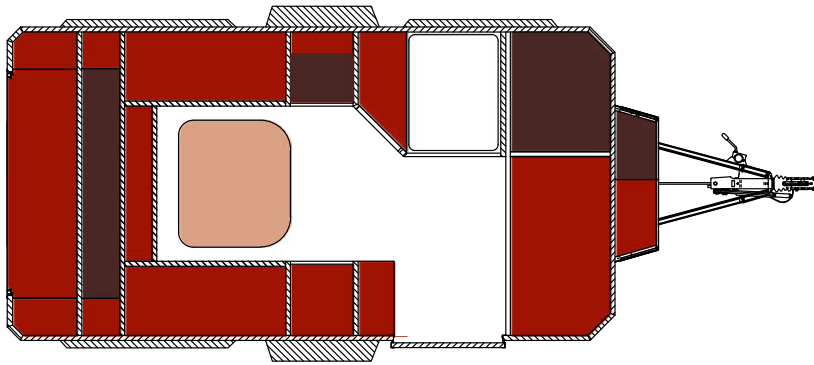

STAURAUUM

Die Stauräume sind für jegliche Art Ihrer Bedürfnisse sowie die Ihrer Gäste in ausreichender

ROBUST

Unabhängig von den Wetterbedingungen steht Ihnen der CR550 als zuverlässiger Freund zur Seite. Mit seiner speziellen Isolierung, den geprüften Dichtungen und dem Fahrwerk, das Sie auf allen Straßen nicht allein lässt.

TECHNISCHE EIGENSCHAFTEN UND AUSSTATTUNGEN

Stauräume

Wohnraum

- Stauraum: 1600 l ~
- Akku, Kühlschrank, Wassertank, Boiler
- Tisch

- Doppelbet: 203x136 cm
- Stockbett: 203x70 cm (x2)
- Küche
- Waschbecken und Herd
- Bad
- Sitze