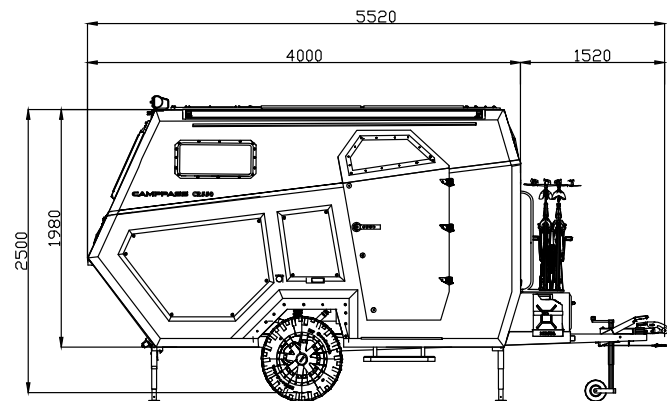

TECHNISCHE EIGENSCHAFTEN UND AUSSTATTUNGEN

Stauräume

Wohnraum

- Stauraum: 1600 l ~
- Akku, Kühlschrank, Wassertank, Boiler
- Tisch

- Doppelbet: 203x136 cm
- Stockbett: 203x70 cm (x2)
- Küche
- Waschbecken und Herd
- Bad
- Sitze