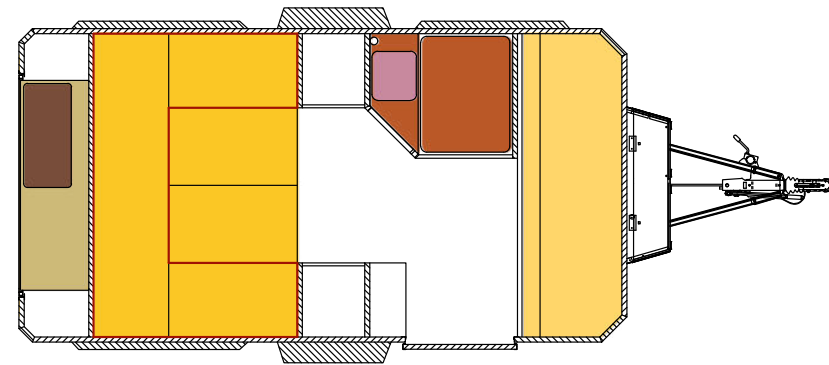

TECHNISCHE EIGENSCHAFTEN UND AUSSTATTUNGEN

Stauräume

Wohnraum

- Stauraum: 1600 l ~
- Akku, Kühlschrank, Wassertank, Boiler
- Tisch

- Doppelbet: 203x136 cm
- Stockbett: 203x70 cm (x2)
- Küche
- Waschbecken und Herd
- Bad
- Sitze