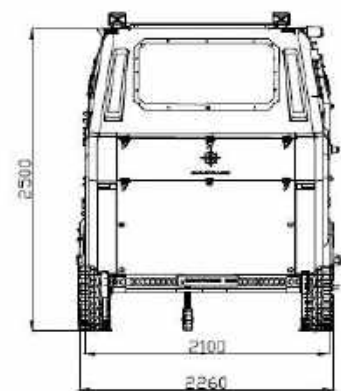

CAMPPASS

TECHNISCHE EIGENSCHAFTEN

Stauräume

- Stauraum : 1600 l
- Akku, Kühlschrank, Wassertank, Boiler
- Tisch

Wohnraum

- Doppelbett : 203x136 cm
- Stockbett oder Küche
- Küche
- Waschbecken und Herd
- Bad
- Sitze

*Stockbett oder Küche 203x70 cm