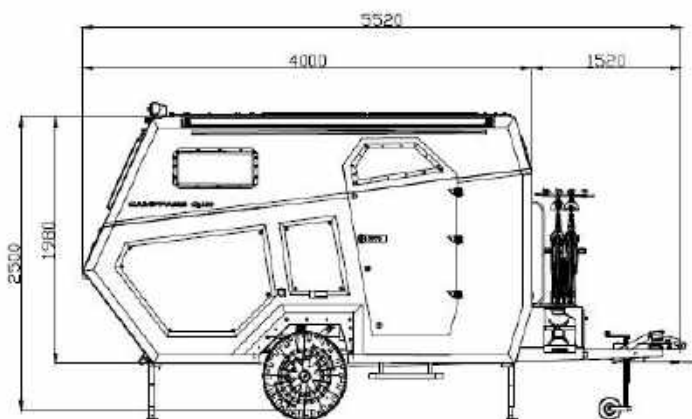

CAMPPASS

TECHNISCHE EIGENSCHAFTEN

Stauräume

- Stauraum : 1600 l
- Akku, Kühlschrank, Wassertank, Boiler
- Tisch

Wohnraum

- Doppelbett : 203x136 cm
- Stockbett oder Küche
- Küche
- Waschbecken und Herd
- Bad
- Sitze

*Stockbett oder Küche 203x70 cm