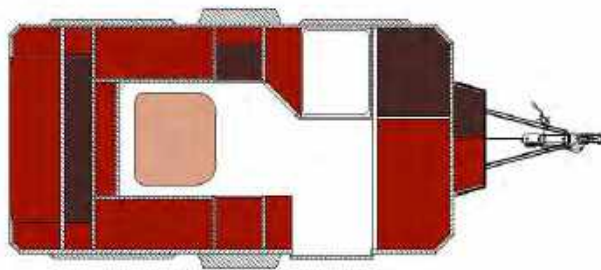

CAMPPASS

TECHNISCHE EIGENSCHAFTEN

Stauräume