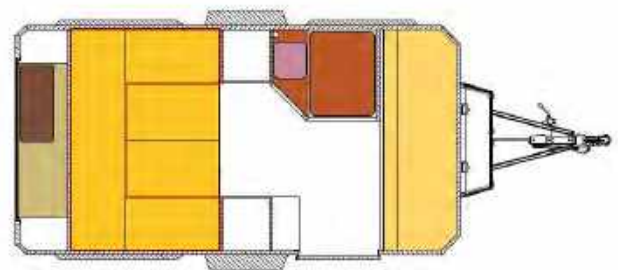

KOMFORT & TECHNOLOGIE

clever geplanter, geräumiger
Innenraum für Sie und Ihre Familie.

CAMPPASS

TECHNISCHE EIGENSCHAFTEN

Stauräume

- Stauraum : 1600 l
- Akku, Kühlschrank, Wassertank, Boiler
- Tisch

Wohnraum

- Doppelbett : 203x136 cm
- * Stockbett oder Küche
- Küche
- Waschbecken und Herd
- Bad
- Sitze

*Stockbett oder Küche 203x70 cm

CAMPPASS

Sonderausstattung

Tablet

Bordcomputer/ Tablet + App

690,00 € -

Truma Mover smart M